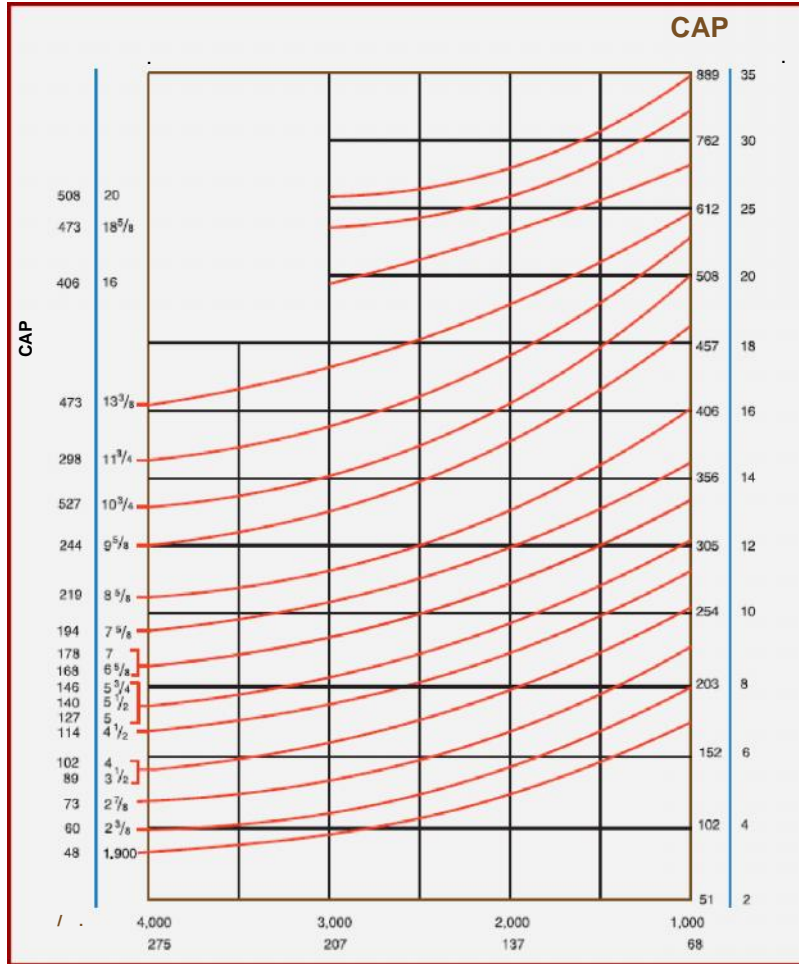

Casing Annulus Packer (CAP) –

Casing Annulus Packer (CAP) –

- - TAMCAP
 - LONGCAP
 - XTRACAP
 - SafeLok™
 - SafeLok™
 - SafeLok™
 - ()
 - CAP.
 - CAP
 - CAP.
- 0,9 3
1,5 6,1

Casing Annulus Packer (CAP) –

| () | () | () | () |
|-------|-----|-------|-------|
| 1,90 | 48 | 3,06 | 78 |
| 2,38 | 60 | 3,50 | 89 |
| 2,88 | 73 | 4,00 | 102 |
| 3,50 | 89 | 4,63 | 118 |
| 4,00 | 102 | 5,13 | 130 |
| 4,50 | 114 | 5,56 | 141 |
| 5,00 | 127 | 6,06 | 154 |
| 5,50 | 140 | 6,56 | 167 |
| 6,63 | 168 | 7,69 | 195 |
| 7,00 | 178 | 8,06 | 205 |
| 7,63 | 194 | 8,75 | 222 |
| 8,63 | 219 | 10,25 | 260 |
| 9,63 | 244 | 10,88 | 276 |
| 10,75 | 273 | 12,75 | 324 |
| 11,75 | 298 | 13,75 | 349 |
| 13,38 | 340 | 15,25 | 387 |
| 16,00 | 406 | 18,50 | 470 |
| 18,63 | 473 | 20,63 | 524 |
| 20,00 | 508 | 23,00 | 584,2 |