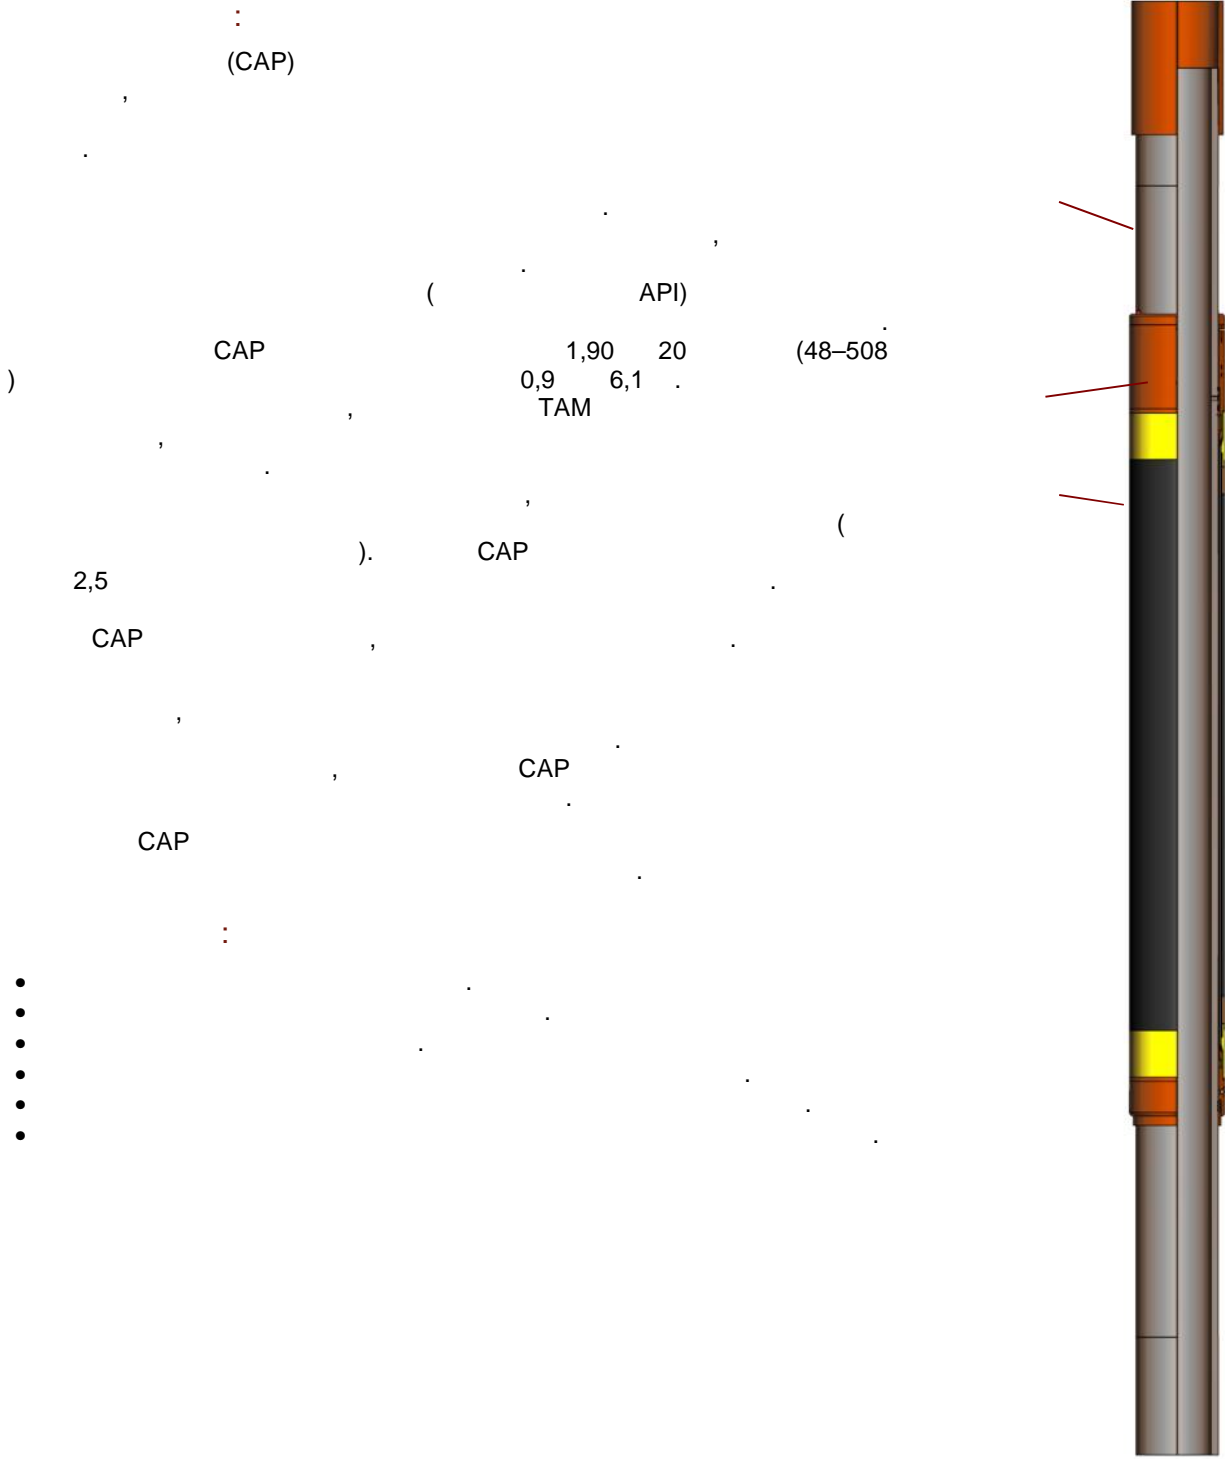

Casing Annulus Packer (CAP) –

Casing Annulus Packer (CAP) –

- - TAMCAP
 - LONGCAP
 - XTRACAP
 - SafeLok™
 - SafeLok™
 - SafeLok™
 - ()
 - CAP.
 - CAP
 - CAP.
- 0,9 3
1,5 6,1

Casing Annulus Packer (CAP) –

| () | () | () | () |
|-------|-----|-------|-------|
| 1,90 | 48 | 3,06 | 78 |
| 2,38 | 60 | 3,50 | 89 |
| 2,88 | 73 | 4,00 | 102 |
| 3,50 | 89 | 4,63 | 118 |
| 4,00 | 102 | 5,13 | 130 |
| 4,50 | 114 | 5,56 | 141 |
| 5,00 | 127 | 6,06 | 154 |
| 5,50 | 140 | 6,56 | 167 |
| 6,63 | 168 | 7,69 | 195 |
| 7,00 | 178 | 8,06 | 205 |
| 7,63 | 194 | 8,75 | 222 |
| 8,63 | 219 | 10,25 | 260 |
| 9,63 | 244 | 10,88 | 276 |
| 10,75 | 273 | 12,75 | 324 |
| 11,75 | 298 | 13,75 | 349 |
| 13,38 | 340 | 15,25 | 387 |
| 16,00 | 406 | 18,50 | 470 |
| 18,63 | 473 | 20,63 | 524 |
| 20,00 | 508 | 23,00 | 584,2 |