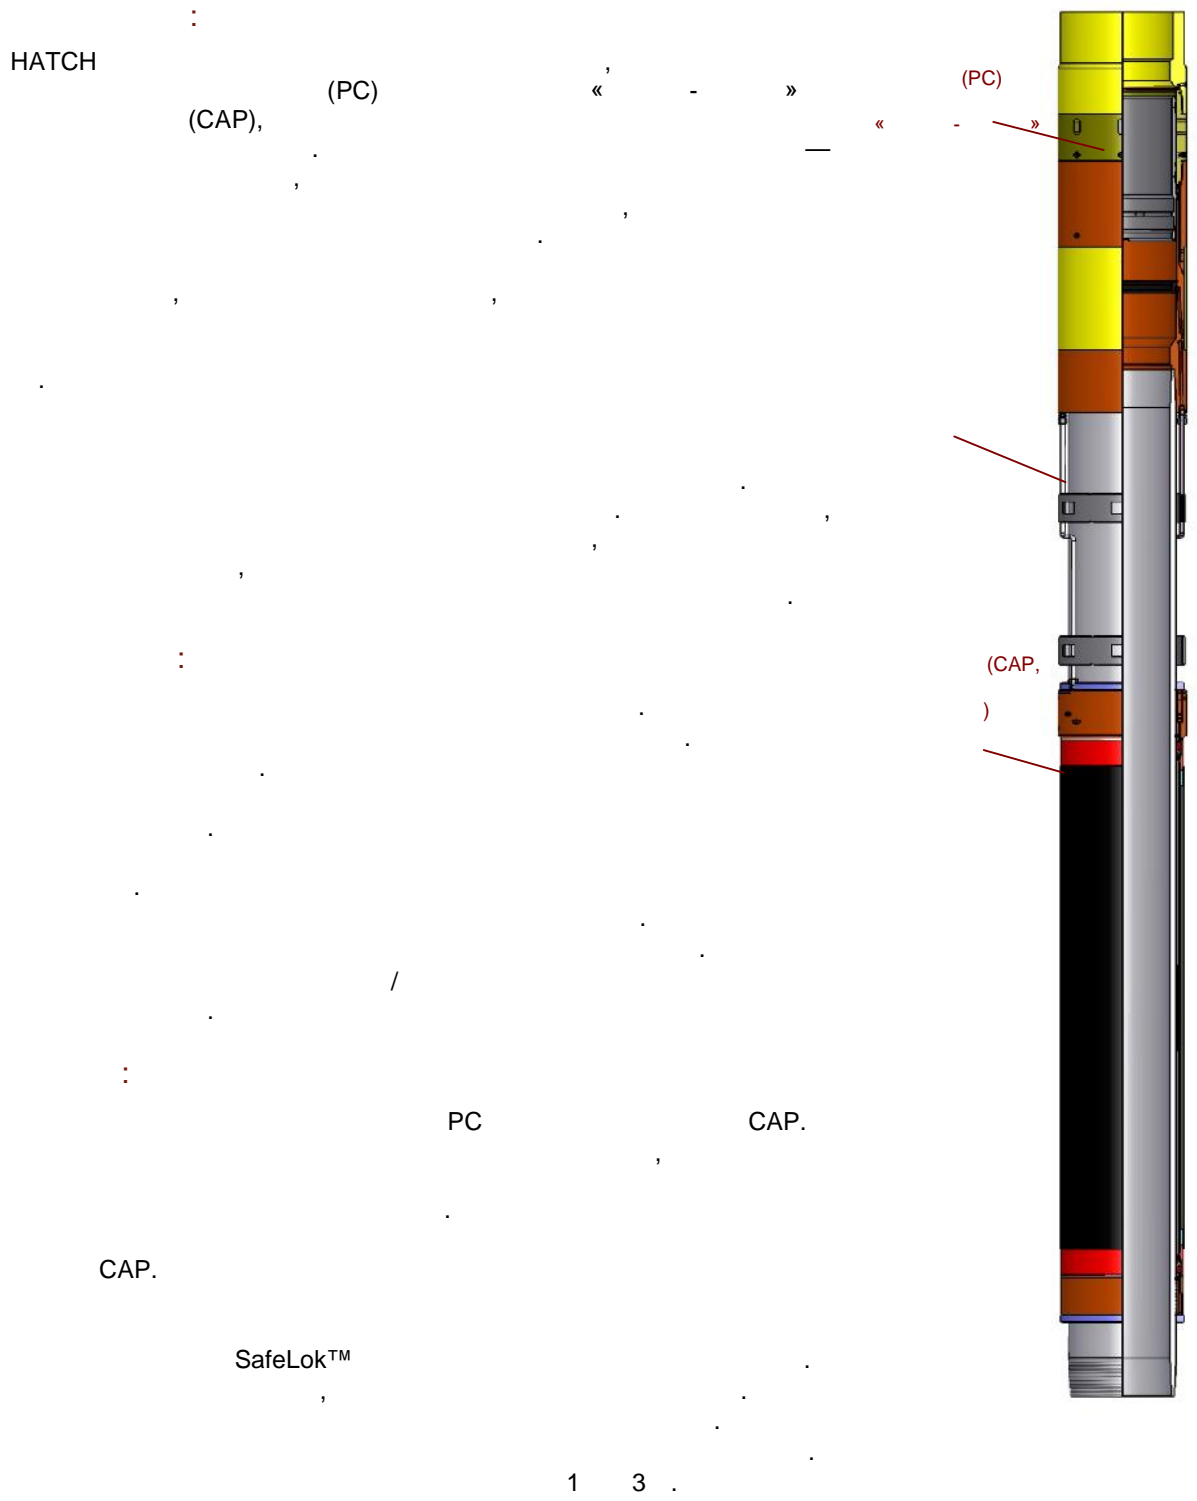

HATCH PACKER™ —

HATCH PACKER™ —

:

-
-
-
-

CAP

CAP

:

7,00–8,25	177,8–209,55
9,63–11,5	244,5–292,1
9,88–11,68	251–296,7
13,38–16,25	339,09–412,8
13,63–16,25	347,47–412,8