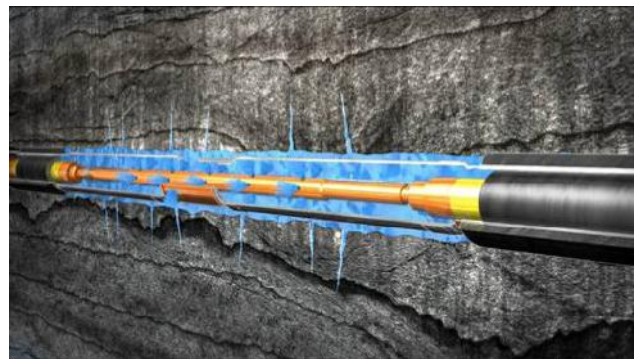

TAM INTERNATIONAL

+ 7(495)5029333
+ 7(916)2127778
+ 7(495)5029333

Vitaly.Vidavsky@tamintl.com

www.tamintl.com
( )

TAM International