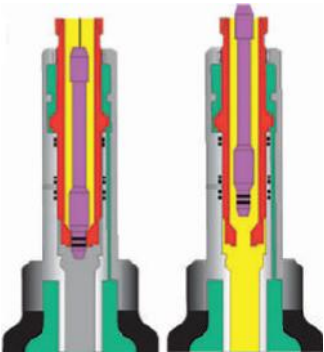

TAM

Insta-Set Valve®

0.45 / .

TAM

PosiFrac

335

121 °C.

TAM

Insta-Set

PosiFrac

100

TAM

INSTA-SET

Insta-Set

PosiFrac

TAM

50 /

PosiFrac

TAM

:

	2-1/8 54	2-5/8 66,7	3-1/16 77,8	3-7/16 87,3	4-1/4 108	5-1/2 139,7	7 177,8	*
	0,56 14,2	0,63 16,00	1 25,40	1 25,44	1-1/2 38,10	1-3/4 44,45	2-3/4 69,85	*
	1,315 33,4	NU 1,900 48,26	NU 2-3/8 60,33	EU 2-3/8 60,33	EU 2-3/8 60,33	EU 2-7/8 73,03	EU 4-1/2 114,3	IF