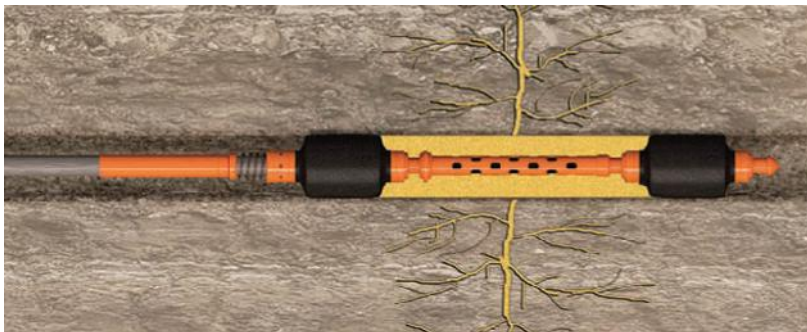

TAM

Insta-Set Valve®

0.45 / .

TAM

PosiFrac

335

121 °C.

TAM

Insta-Set

PosiFrac

100

TAM

INSTA-SET

Insta-Set

PosiFrac

TAM