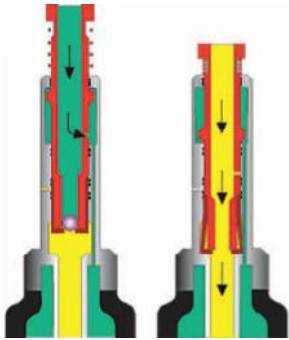

TAM

Insta-Set Valve®

0.45 / .

TAM

PosiFrac

335

121 °C.

TAM

Insta-Set

PosiFrac

100

TAM

INSTA-SET

Insta-Set

PosiFrac

TAM

50 /

PosiFrac

TAM

:

	2-1/8 54	2-5/8 66,7	3-1/16 77,8	3-7/16 87,3	4-1/4 108	5-1/2 139,7	7 177,8	*
	0,56 14,2	0,63 16,00	1 25,40	1 25,44	1-1/2 38,10	1-3/4 44,45	2-3/4 69,85	*
	1,315 33,4	NU 1,900 48,26	NU 2-3/8 60,33	EU 2-3/8 60,33	EU 2-3/8 60,33	EU 2-7/8 73,03	EU 4-1/2 114,3	IF