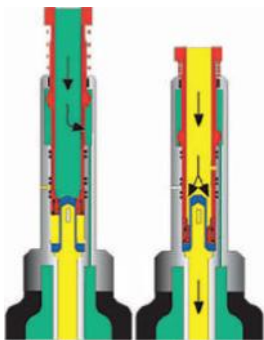

TAM

Insta-Set Valve®

0.45 / .

TAM

PosiFrac

335

121 °C.

TAM

Insta-Set

PosiFrac

100

TAM

INSTA-SET

Insta-Set

PosiFrac

TAM

50 /

PosiFrac

TAM

:

	2-1/8 54	2-5/8 66,7	3-1/16 77,8	3-7/16 87,3	4-1/4 108	5-1/2 139,7	7 177,8	*
	0,56 14,2	0,63 16,00	1 25,40	1 25,44	1-1/2 38,10	1-3/4 44,45	2-3/4 69,85	*
	1,315 33,4	NU 1,900 48,26	NU 2-3/8 60,33	EU 2-3/8 60,33	EU 2-3/8 60,33	EU 2-7/8 73,03	EU 4-1/2 114,3	IF