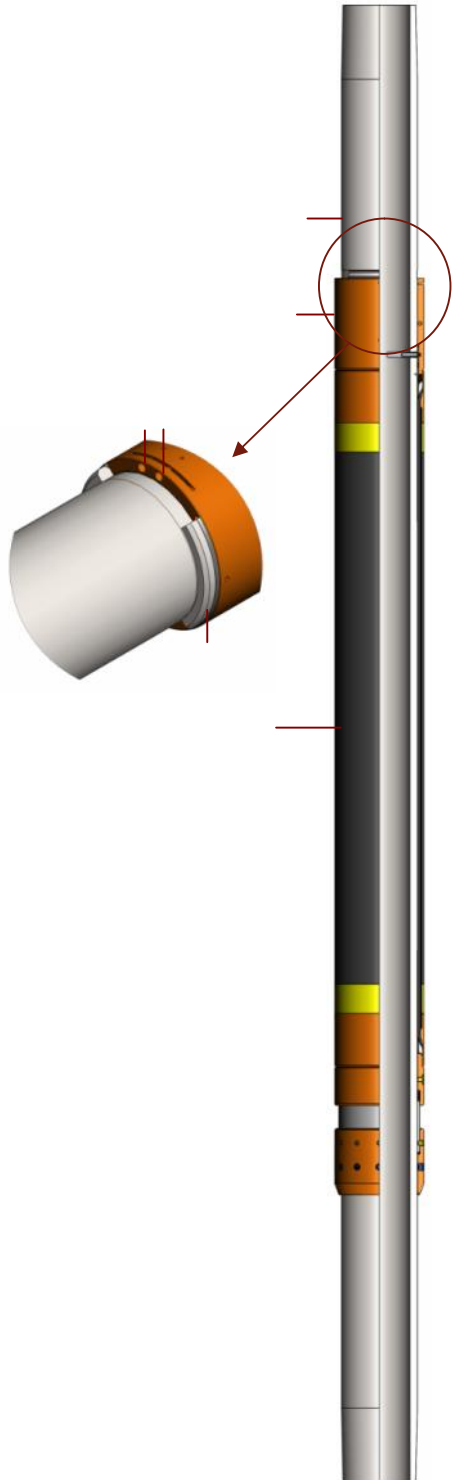

(CAP)

:
 (CAP)
 ,
 .
 (API),
 CAP , 1,90
 20 (48-508)
 0,9 6,1 TAM
 HI-TEMP CAP TAM
 °C). 300 °F (149
 CAP
 CAP
 CAP
 :
 •
 •
 •
 •
 •
 •
 :
 •

(CAP)

- TAMCAP LONGCAP 0,9 3
- ; XTRACAP , 1,5 6,1 ,
- SafeLok™,
-
-
-
-
-
-
- SafeLok™:
- ;
-
-
-

()	()	()	()
3½	88,9	4,63	118
4½	114,3	5,56	141
5	127	6,06	154
5½	139,7	6,56	167
7	177,8	8,08	205

*